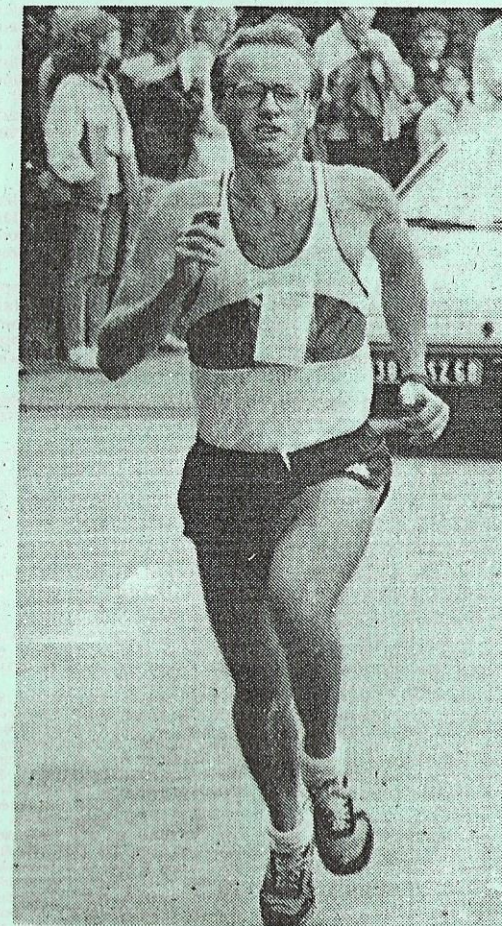

Patrick Keck (CSL Neuf-Brisach), vainqueur deux années consécutives : une première dans l'histoire de la course des cinq Châteaux. (Photo DNL)

CLASSEMENT DES VETERANS I (40-49 ans) : 1) Giroud (CSL Neuf-Brisach) 40'51" ; 2) Gabriel (ASPTT Mulhouse) 41'56" ; 3) Weinmann (Bouxwiller) 42'23" ; 4) Beringer (CSL Neuf-Brisach) 42'49" ; 5) Woelfflin (CSL Neuf-Brisach) 42'51" ; 6) Stephan (MJC Scherwiller) 43'30" ; 7) Licini (CO Haute-Moselle) 43'34" ; 8) Ritzenthaler (CSL Neuf-Brisach) 43'37" ; 9) Huntziger (CSL Neuf-Brisach) 44'01" ; 10) Cardin (CSL Neuf-Brisach) 44'15".