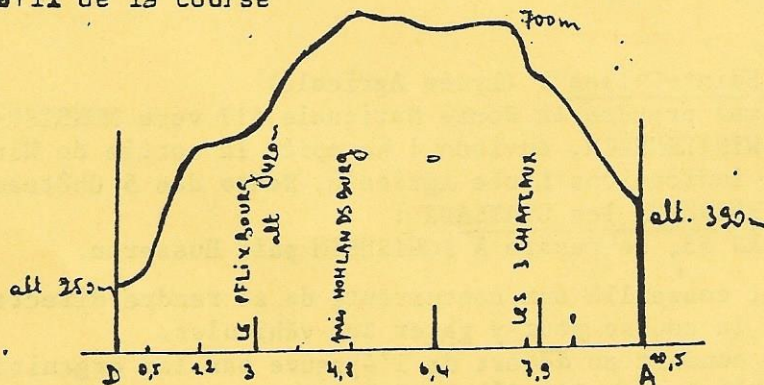

Profil de la course

Départ
pr. Lycée Agide
St Gilles
(alt. 250m)

Arrivée
HUSSEREN les CHATEAUX
(début du village)