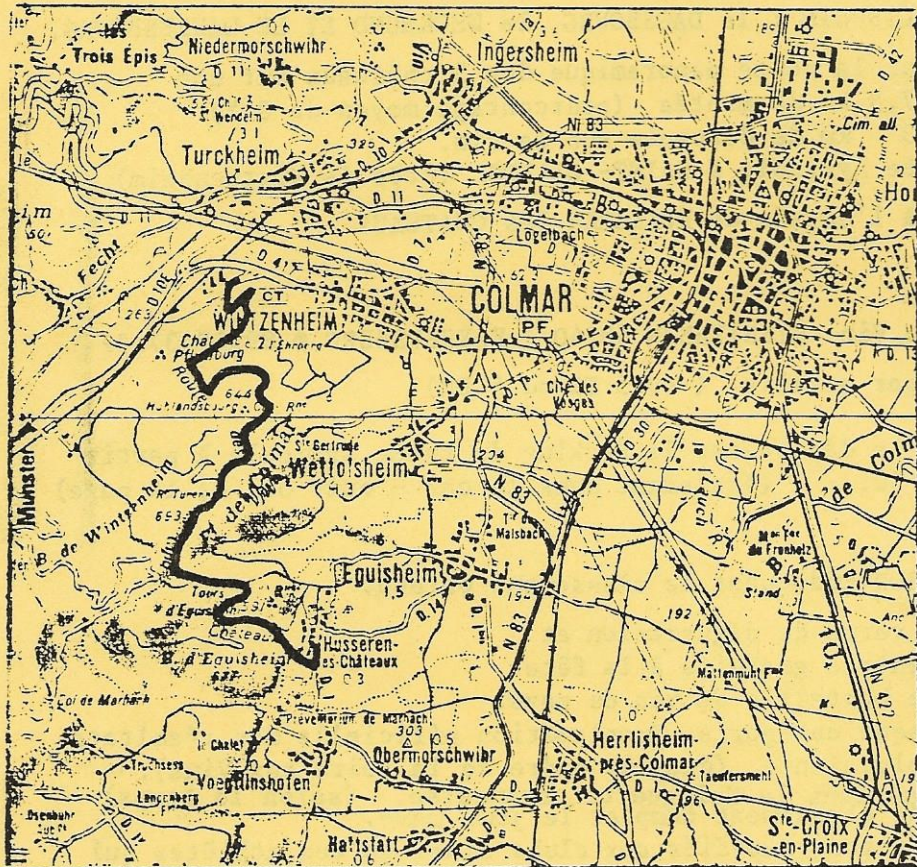

Plan de situation

LE VAINQUEUR 1985 . |

les 10,5 km en 36'06"