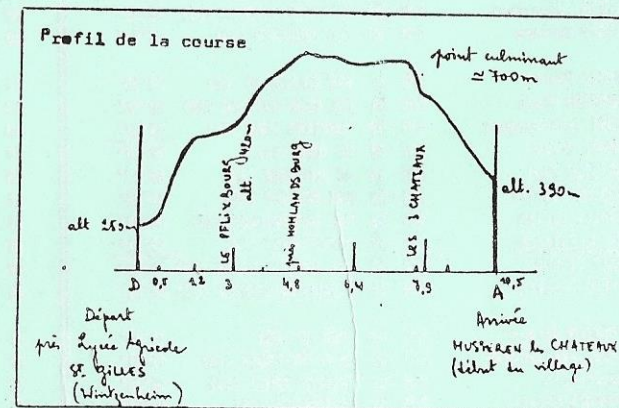

13° COURSE PEDESTRE DES 5 CHATEAUX

10,5 km

Samedi 18 Juillet 1987

Course courte du Trophée des Vosges des courses de montagne

TEMPS FRAIS - BONNES CONDITIONS DE COURSE

Les sorties de Patrick KECK à la course des 5 Châteaux