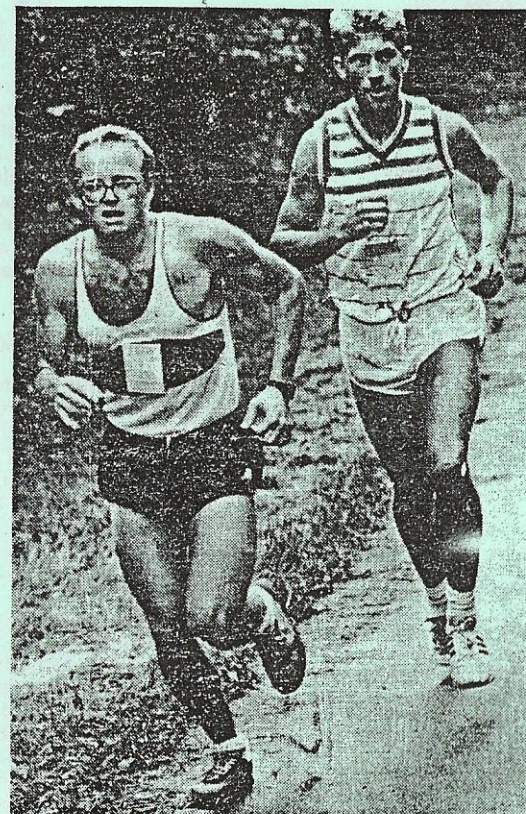

La décision dès le 5e km

Après 2000 mètres de course, Keck et Schreiber

avaient déjà relégué leurs poursuivants à presque une bonne centaine de mètres.

Le reste allait très rapidement se jouer entre les deux hommes. Le peloton tentait vainement de recoller, alors que Keck plaçait ses premières banderilles. Dans un premier faux-plat au 5e kilomètre le sociétaire du CSLNB entamait son long cavalier seul. Le trou était fait au kilomètre 6, Keck passant en 23'22", Schreiber en 23'41". Un écart qui allait crescendo dans la descente très raide vers Husseren. Keck dévalait la pente à toute allure et le Colmarien comptait déjà près de 250 mètres de retard.

Seule la chaussée rendue glissante par la pluie aurait

pu éventuellement changer quelque chose à l'inévitable issue.

Sur la fin Patrick Keck perdait cependant encore du temps par rapport aux précédents temps de passages (KM 9: 32'54" cette année, 33'07" en 1986). Il terminait néanmoins à toute vitesse reprenant une dizaine de secondes dans les derniers 1500 mètres pour ainsi améliorer son record personnel. Keck reste malgré tout loin du record de Fernand Kolbeck établi en 1978 avec un chrono de 34'16". Mais il y a fort à parier qu'il ne s'arrêtera pas en si bon chemin et que ce record pourrait tomber à l'occasion lors d'une troisième victoire...

Eduard KUTNA

Patrick Keck le vainqueur de la course des Cinq Châteaux a dominé l'épreuve de bout en bout comme l'an dernier. Michel Schreiber qui court à sa droite n'a pu le suivre. (Photo «AL» - Christophe Meyer)

RESULTATS

COURSE CINQ CHATEAUX

CHALLENGE DES GUINGUETTES D'EUROPE PAR EQUIPES (sur 5)
1. CSL Neuf-Brisach, 2. ESR Colmar AC.

Féminines (20 classées)

JUNIORS MASCULINS

VETERANS I

VETERANS II

1. Fillingier Claude (Marathon Club Colmar) 41'25"; 2. Batzenhöfer Gilbert (MJC Scherwiller) 46'30"; 3. Barthel Martin (MJC Villé) 47'47"; 4. Obrecht Jean-Louis (CSL Neuf-Brisach) 51'12"; 5. Corthez Jacky (Si-Aime) 52'36"; 6. Kiener Constant (ASPTT Mulhouse) 52'53"; 7. Carrier Gilbert (US Pleysiss - 60) 55'15".

VETERANS III

1. Fahrion Hermann (Old Boys Bâle - CH) 52'50"; 2. Filagault Marcel (CSL Neuf-Brisach) 54'27"; 3. Fiestinger Guschi (CSL Neuf-Brisach) 54'34"; 4. Montraul Gérard (CSL Neuf-Brisach) 58'30"; 5. Barozzi René (Nancy) 1 h 00'09".

ALSACE

un journal dynamique qui soutient vos sociétés