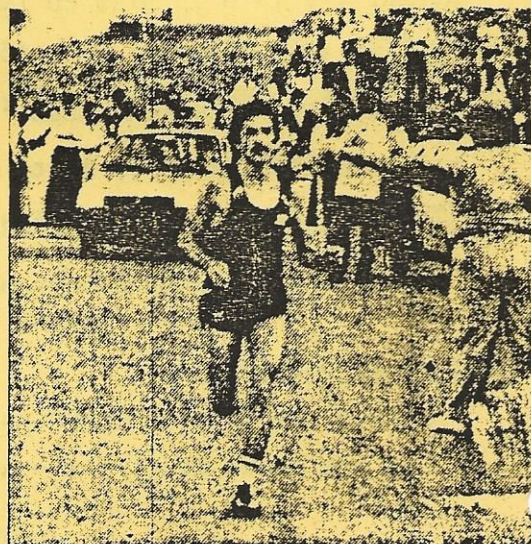

Plan de situation

LE VAINQUEUR 1985 . |

les 10,5 km en 36'06"